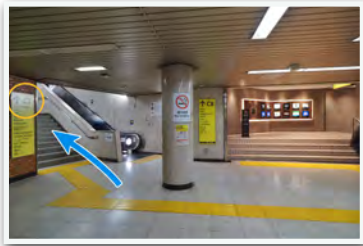

## ■新宿三丁目駅「C7」ルート

- ① 東京メトロ新宿三丁目駅の**C7出口**を上ったらUターンしてください。

- ② 少し歩くと左手に**C8出口**があります。そのまま横断歩道の手前を**左折**します。  
(C8出口は階段が長い為C7出口がおすすめです)

- ③ しばらく**直進**し、右手に**新宿公園**が見えたらそろそろ交差点を**右折**です (約240m)

- ④ 直進し**ゴーゴーカレー**向かいのビルが当オフィスとなります (約110m)  
横断歩道は少し奥にありますので、回ってお越しください。

- ⑤ 入り口は右手側にございます。こちらの901号室となります。