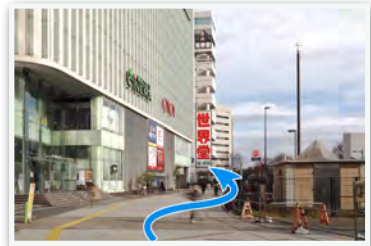

■新宿駅「JR東南口」ルート

- ① JP新宿駅の**東南口改札**を出ます。

- ② 改札を出たら**右側の階段**を降りてください。

- ③ そのまま「**ニトリ**」の大きな看板がある道を**直進**します（約120m）

- ④ 大塚家具、IKEAを通り過ぎ「**世界堂**」の看板が見えたら**左折**します（約400m）

- ⑤ 左折してすぐ右手に**横断歩道**があるので渡ってください。

- ⑥ 直進し「新宿御苑前駅」の看板が見えたら左の横断歩道を渡ります（約250m）

- ⑦ 渡ってすぐに今度は右の横断歩道を渡り、左折してください。

- ⑧ すぐ目の前にある建物が当オフィスのビルです。入り口は右手側にございます。こちらの901号室となります。