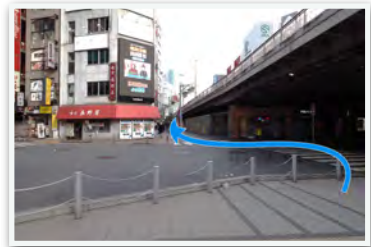

■新宿駅「JR東南口」ルート

- ① JP新宿駅の**東南口改札**を出ます。

- ② 改札を出たら**右側の階段**を降りてください。

- ③ そのまま「**ニトリ**」の大きな看板がある道を**直進**します（約120m）

- ④ 大塚家具、IKEAを通り過ぎ「**世界堂**」の看板が見えたら**左折**します（約400m）

- ⑤ 左折してすぐ右手に**横断歩道**があるので渡ってください。

- ⑥ 直進し「新宿御苑前駅」の看板が見えたら左の横断歩道を渡ります（約250m）

- ⑦ 渡ってすぐに今度は右の横断歩道を渡り、左折してください。

- ⑧ すぐ目の前にある建物が当オフィスのビルです。入り口は右手側にございます。こちらの901号室となります。