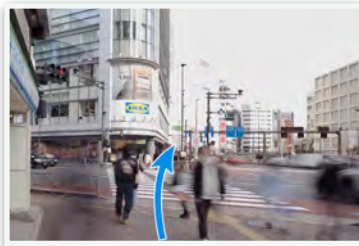

■新宿駅「JR東南口」ルート

- ① JP新宿駅の**東南口改札**を出ます。

- ② 改札を出たら**右側の階段**を降りてください。

- ③ そのまま「**ニトリ**」の大きな看板がある道を**直進**します（約120m）

- ④ 大塚家具、IKEAを通り過ぎ「**世界堂**」の看板が見えたら**左折**します（約400m）

- ⑤ 左折してすぐ右手に**横断歩道**があるので渡ってください。

- ⑥ 直進し「新宿御苑前駅」の看板が見えたら左の横断歩道を渡ります（約250m）

- ⑦ 渡ってすぐに今度は右の横断歩道を渡り、左折してください。

- ⑧ すぐ目の前にある建物が当オフィスのビルです。入り口は右手側にございます。こちらの901号室となります。